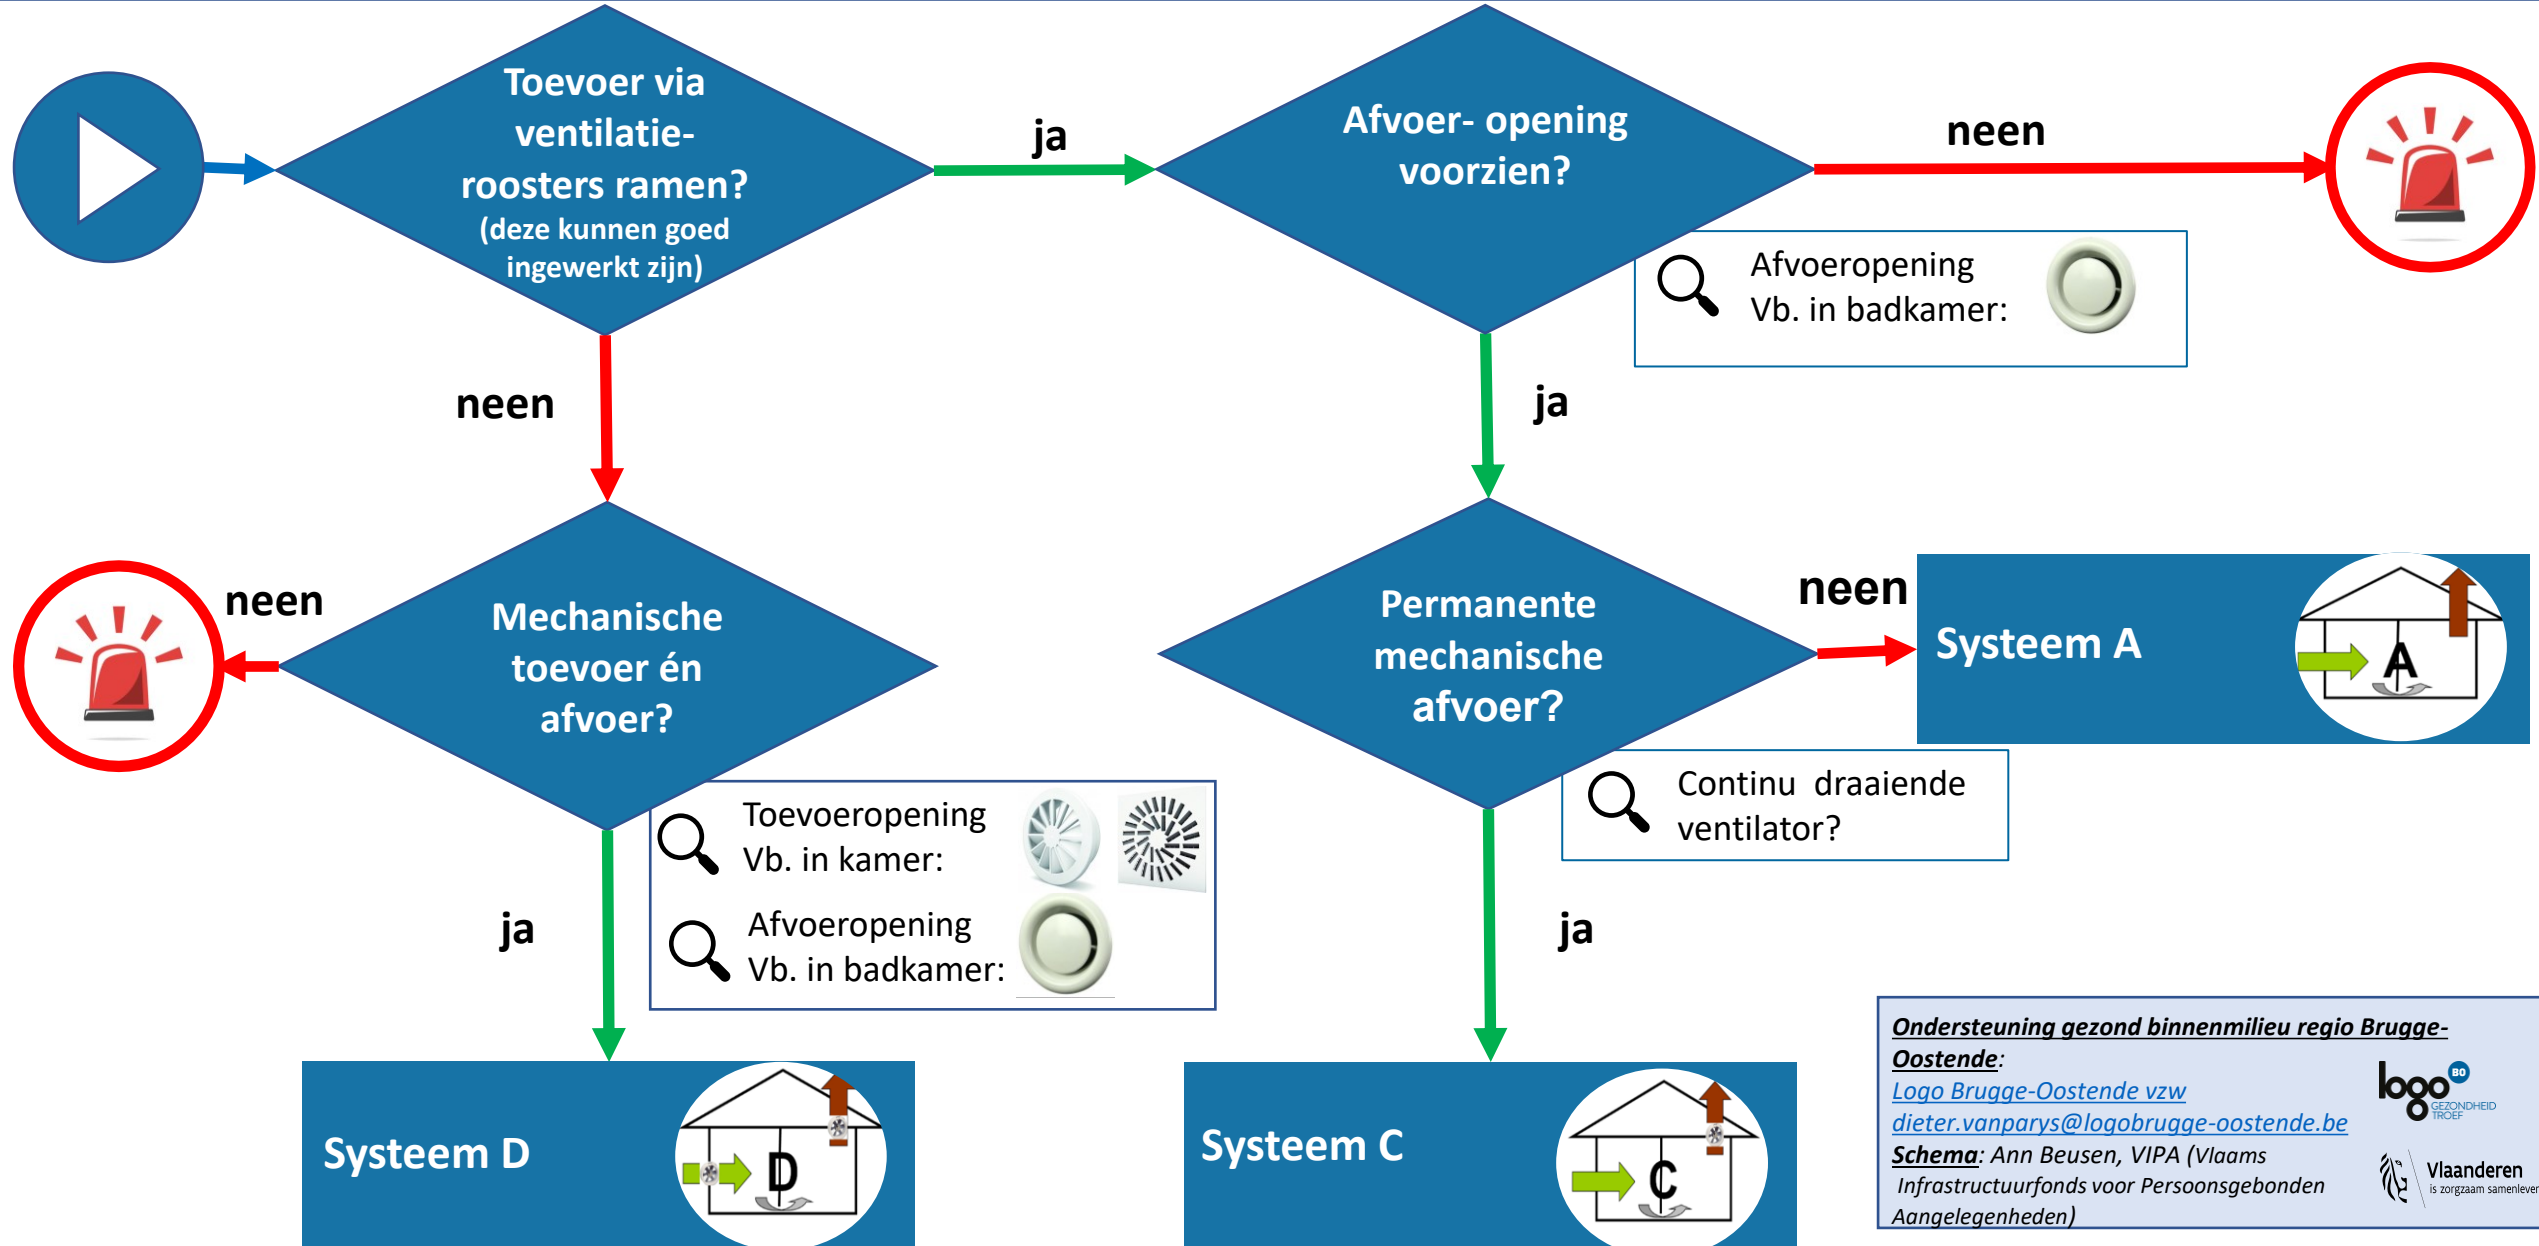

Gezond binnenmilieu in je WZC: Welk ventilatiesysteem is er aanwezig?

Let op: in 1 gebouw kunnen meerdere types systemen aanwezig. Toets af met je technische dienst!

Ondersteuning gezond binnenmilieu regio Brugge-Oostende:
[Logo Brugge-Oostende vzw](#)
dieter.vanparys@logobrugge-oostende.be
Schema: Ann Beusen, VIPA (Vlaams Infrastructuurfonds voor Persoonsgebonden Aangelegenheden)